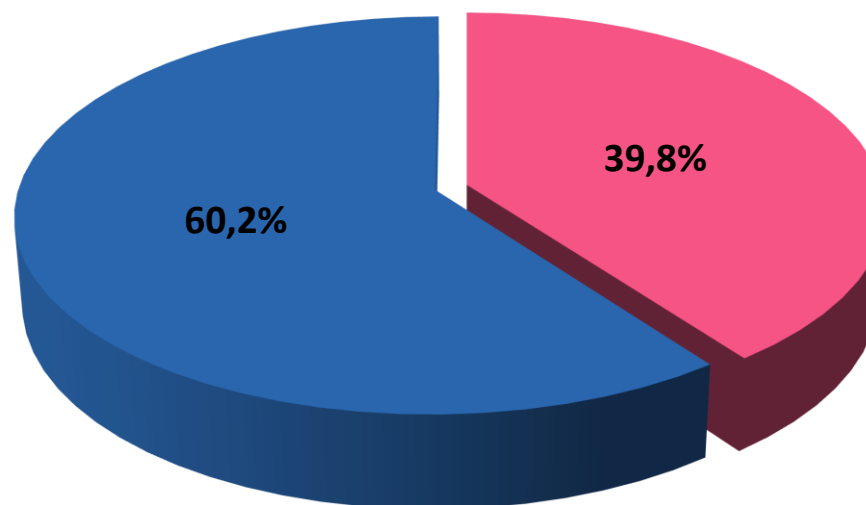

## Résultats en %

Michèle BAILLY et Aurélien BERTHOU	Gaëtan GRANDIN et Marie-Blanche PIETRI
41,3%	58,7%
39,1%	60,9%
34,5%	65,5%
36,9%	63,1%
33,7%	66,3%
41,5%	58,5%
29,1%	70,9%
41,8%	58,2%
50,8%	49,2%
32,5%	67,5%
37,6%	62,4%
43,5%	56,5%
59,0%	41,0%
55,6%	44,4%
44,5%	55,5%
35,5%	64,5%
45,3%	54,7%
41,6%	58,4%
43,3%	56,7%
35,9%	64,1%
39,6%	60,4%
34,7%	65,3%
63,4%	36,6%

# Élections Départementales - 2nd Tour - 29 Mars 2015 - Ville de Gagny

## Résultats calculés sur 22 bureaux

Inscrits	Votants	Blancs	Nuls	Exprimés
21 525	8 943	355	225	8 363

Participation
41,55%

<b>Michèle BAILLY et Aurélien BERTHOU</b>	3 326	39,8%
<b>Gaëtan GRANDIN et Marie-Blanche PIETRI</b>	5 037	60,2%