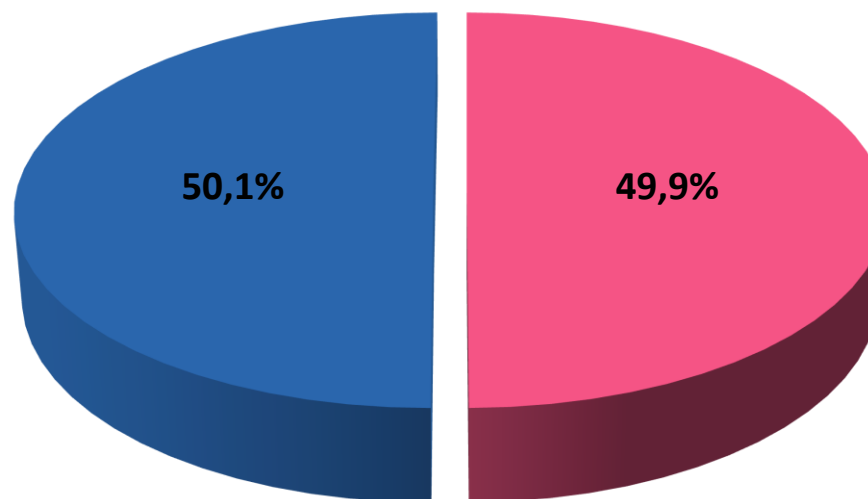

## Résultats calculés sur 22 bureaux

Inscrits	Votants	Blancs	Nuls	Exprimés
21 525	8 943	355	225	8 363

Participation
41,55%

<b>Michèle BAILLY et Aurélien BERTHOU</b>	3 326	39,8%
<b>Gaëtan GRANDIN et Marie-Blanche PIETRI</b>	5 037	60,2%

# Élections Départementales - 2nd Tour - 29 Mars 2015 - Ville de Gagny

## Résultats calculés sur le canton

Inscrits	Votants	Blancs	Nuls	Exprimés	Participation
40 698	15 813	721	411	14 681	38,85%

<b>Michèle BAILLY et Aurélien BERTHOU</b>	7 330	49,9%
<b>Gaëtan GRANDIN et Marie-Blanche PIETRI</b>	7 351	50,1%