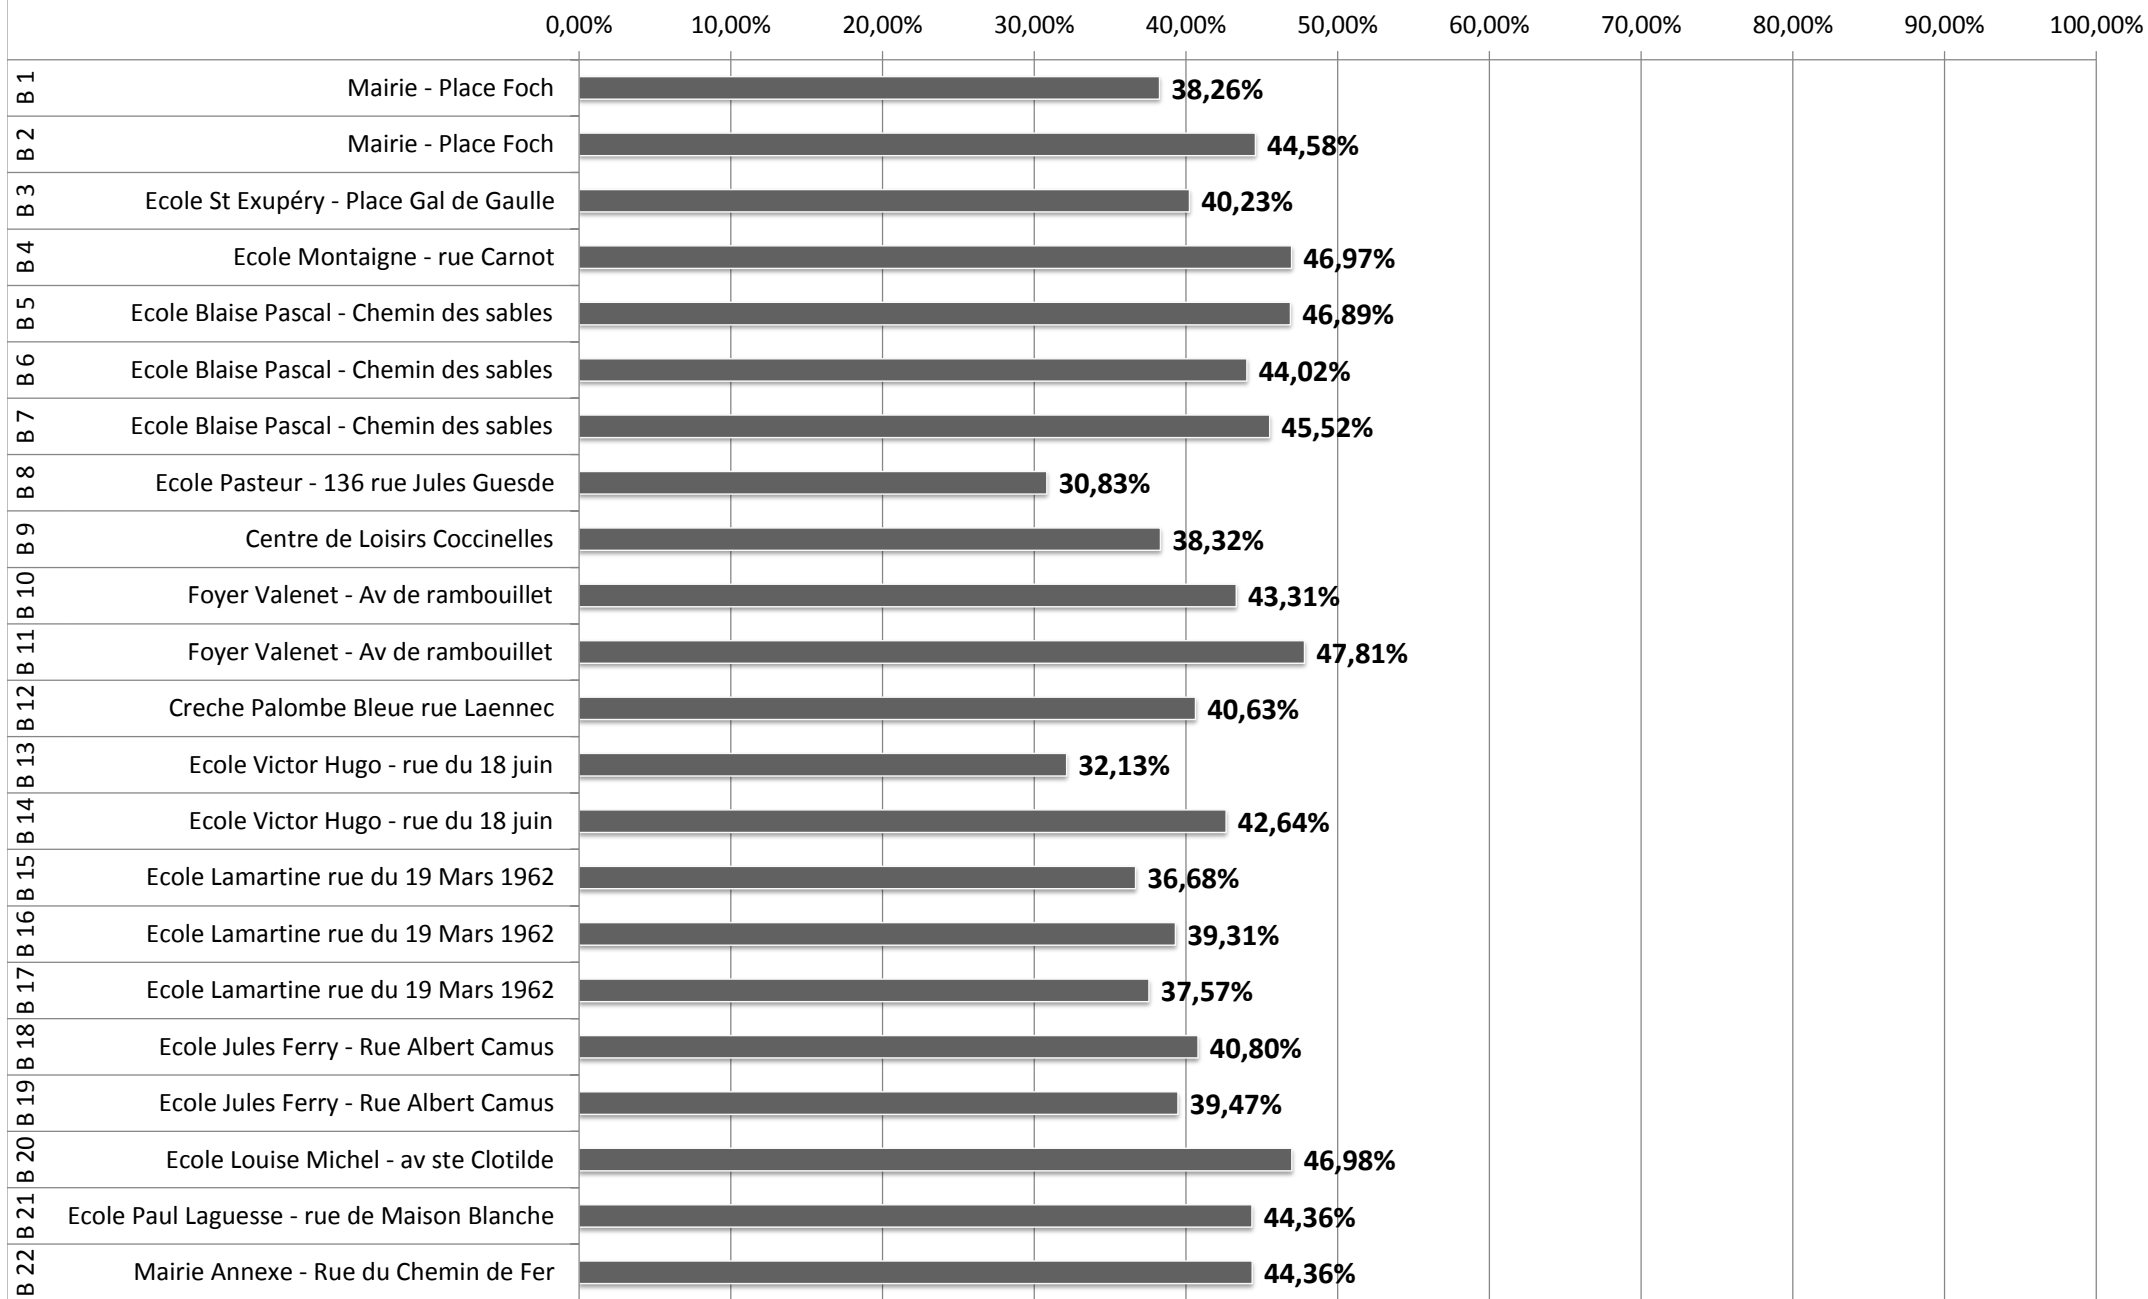

Participation - Élections Départementales 2015 - 2nd Tour